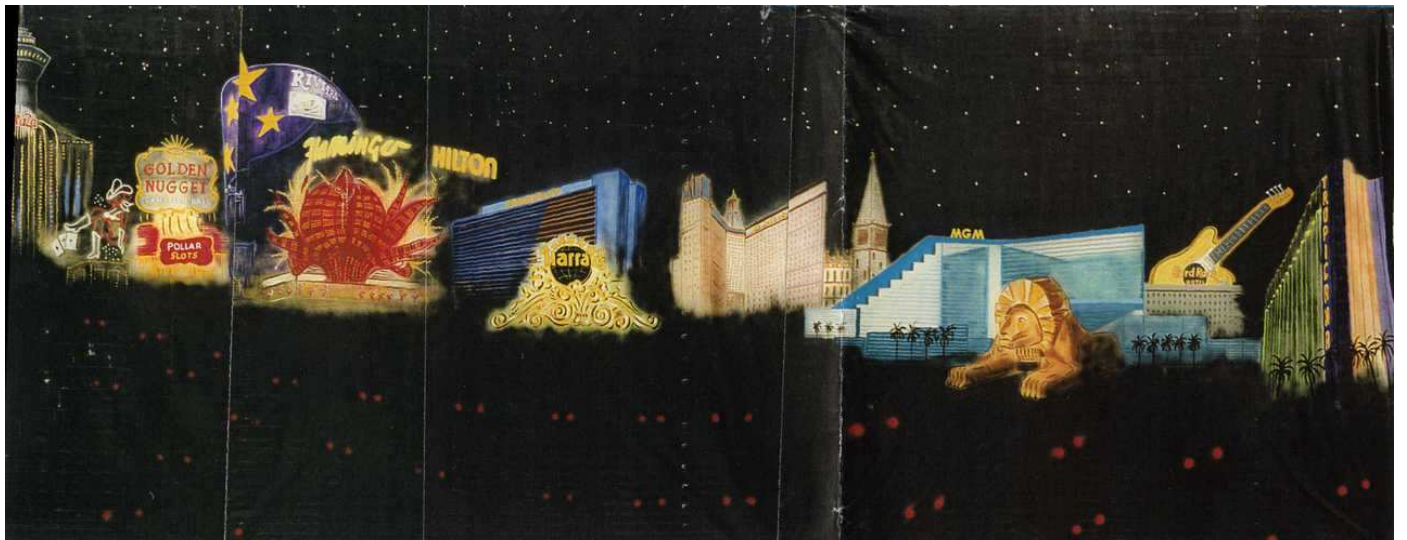

- Bühnenbilder und Kulissenbau
- Großraumdekorationen
- Mietmöbel
- Künstlervermittlung

Preisliste / Las Vegas

Rollkulissen	<i>Artikel Nr.</i>	<i>Motive</i>	<i>Größe</i>	<i>Mietpreis in EUR pro Woche</i>
	1.119	Las Vegas - Street	23 m x 4,80 m	1.000,-
	1.118	Las Vegas - Street	9m x 3 m	300,-
	1.120	Hotel - Excalibur	4,5 m x 3 m	150,-
	1.121	Hotel - MCM Grand	4,5 m x 3 m	150,-
	1.122	Hotel - Treasure Island	4,5 m x 3 m	150,-
	1.083	Hotel - Luxor	4,5 m x 3 m	150,-

Action - Bilder mit Blink- und Lauflichter

1.124	Stardust / Lido	2,7 m x 1,8 m	150,-
1.126	Kung Fu West / Chinese Food	2 m x 1,2 m	150,-
1.128	Casino Entrance	1,75 m x 1,8 m	150,-
1.219	Rio	2,35 m x 1,2 m	150,-
1.123	Slots a Fun	2,1 m x 1,25 m	150,-
1.213	Kitty's	2 m x 2,05 m	150,-
1.125	Flamingo	1,9 m x 2,1 m	150,-
1.214	Welcome Las Vegas	1,8 m x 1,8 m	150,-
1.215	Bagdad	1,8 m x 1,55 m	150,-
1.216	Planet Hollywood	2,85 m x 1,55 m	150,-
1.217	Las Vegas	1,55 m x 1,10 m	150,-
1.218	Roulett	1,45 m x 2 m	150,-
1.127	Casino	2 m x 0,60 m	100,-

Plastische Dekoelemente

2.112	Lauflicht	pro m	2,50
2.111	Cowboy	4 m hoch	150,-
2.120	U.S.A.-Hüte aus Kapa	05m x 0,5m	15,-

1.119 (5 Teile) linke Seite

1.119 rechte Seite

1.119 Gesamtansicht

1.118 (2 Teile)

1.120