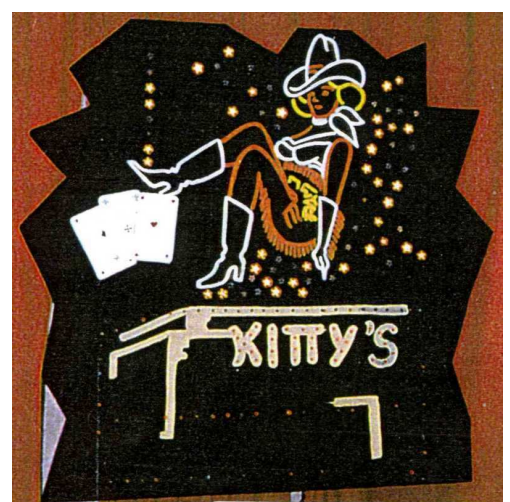

Action - Bilder mit Blink- und Lauflichter

1.124	Stardust / Lido	2,7 m x 1,8 m	150,-
1.126	Kung Fu West / Chinese Food	2 m x 1,2 m	150,-
1.128	Casino Entrance	1,75 m x 1,8 m	150,-
1.219	Rio	2,35 m x 1,2 m	150,-
1.123	Slots a Fun	2,1 m x 1,25 m	150,-
1.213	Kitty's	2 m x 2,05 m	150,-
1.125	Flamingo	1,9 m x 2,1 m	150,-
1.214	Welcome Las Vegas	1,8 m x 1,8 m	150,-
1.215	Bagdad	1,8 m x 1,55 m	150,-
1.216	Planet Hollywood	2,85 m x 1,55 m	150,-
1.217	Las Vegas	1,55 m x 1,10 m	150,-
1.218	Roulett	1,45 m x 2 m	150,-
1.127	Casino	2 m x 0,60 m	100,-

Plastische Dekoelemente

2.112	Lauflicht	pro m	2,50
2.111	Cowboy	4 m hoch	150,-
2.120	U.S.A.-Hüte aus Kapa	05m x 0,5m	15,-

1.119 (5 Teile) linke Seite

1.119 rechte Seite

1.119 Gesamtansicht

1.118 (2 Teile)

1.120

1.121

1.122

1.083

1.124

1.126

1.128

1.219

1.123

1.213

1.125

1.214

1.215

1.217

1.218

60 H X 200 B

1.127