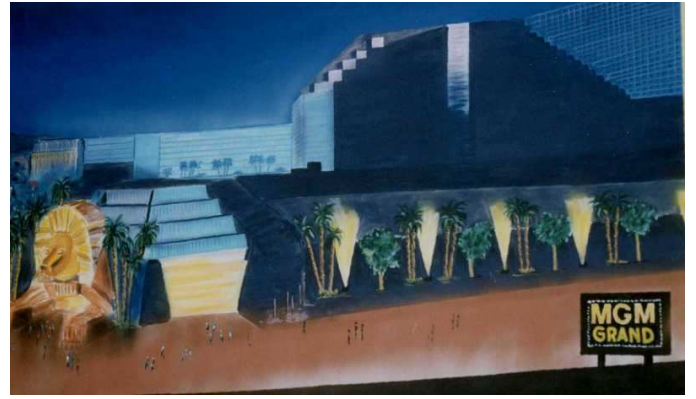

Action - Bilder mit Blink- und Lauflichter

1.124	Stardust / Lido	2,7 m x 1,8 m	150,-
1.126	Kung Fu West / Chinese Food	2 m x 1,2 m	150,-
1.128	Casino Entrance	1,75 m x 1,8 m	150,-
1.219	Rio	2,35 m x 1,2 m	150,-
1.123	Slots a Fun	2,1 m x 1,25 m	150,-
1.213	Kitty's	2 m x 2,05 m	150,-
1.125	Flamingo	1,9 m x 2,1 m	150,-
1.214	Welcome Las Vegas	1,8 m x 1,8 m	150,-
1.215	Bagdad	1,8 m x 1,55 m	150,-
1.216	Planet Hollywood	2,85 m x 1,55 m	150,-
1.217	Las Vegas	1,55 m x 1,10 m	150,-
1.218	Roulett	1,45 m x 2 m	150,-
1.127	Casino	2 m x 0,60 m	100,-

Plastische Dekoelemente

2.112	Lauflicht	pro m	2,50
2.111	Cowboy	4 m hoch	150,-
2.120	U.S.A.-Hüte aus Kapa	05m x 0,5m	15,-

1.119 (5 Teile) linke Seite

1.119 rechte Seite

1.119 Gesamtansicht

1.118 (2 Teile)

1.120