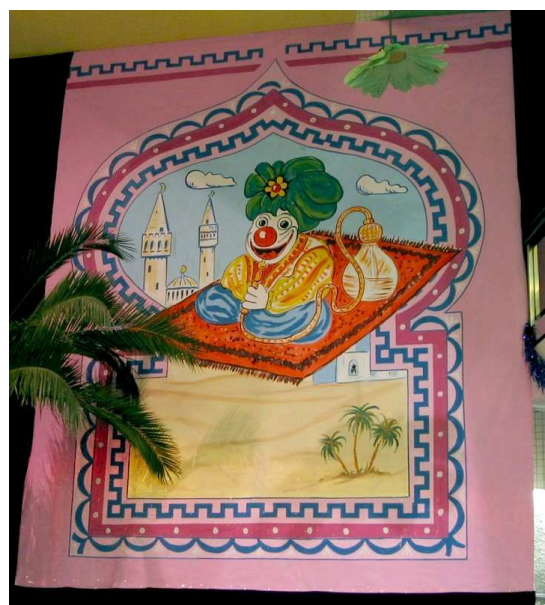

- Bühnenbilder und Kulissenbau
- Großraumdekorationen
- Mietmöbel
- Künstlervermittlung

Preisliste / Karneval

<i>Artikel - Nr.</i>	<i>Motive</i>	<i>Größe</i>	<i>Mietpreis in EUR pro Woche</i>
Rollkulissen			
1.221	Elvis	1500 x 500cm	1.000,-
1.222	Indianerbraut	500 x 500cm	350,-
1.223	Gasoline Station	500 x 500cm	350,-
1.224	Riverboot Jameika	1500 x 500cm	1.000,-
1.225	Delphine	500 x 500cm	350,-
1.226	Papageien	500 x 500cm	350,-
1.227	Die Karavane zieht weiter	1500 x 500cm	1.000,-
1.228	Sphinx	500 x 500cm	350,-
1.229	Aladin	500 x 500cm	350,-
1.230	Pyramiden	500 x 500cm	350,-
1.231	3 Chinesen	500 x 500cm	350,-

1.221

1.222

1.223

1.224

1.225

1.226

1.227

1.228

1.229

1.230

1.231

Karnevaldeko mit Düsseldorfer Motiven