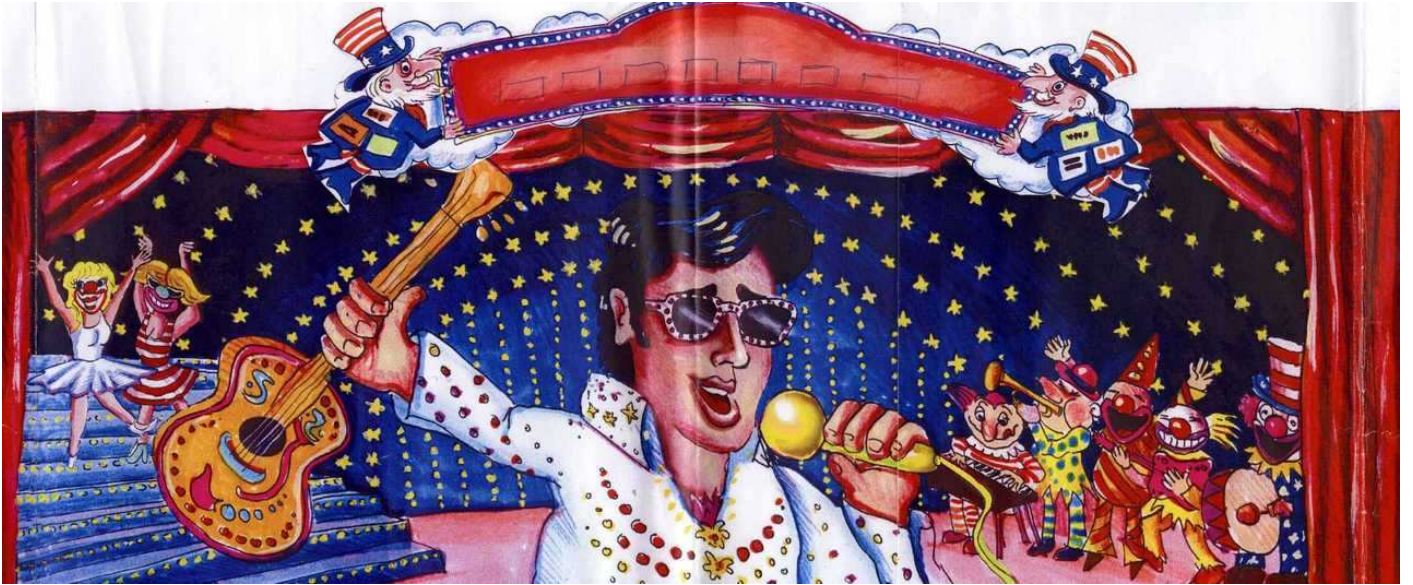

- Bühnenbilder und Kulissenbau
- Großraumdekorationen
- Mietmöbel
- Künstlervermittlung

Preisliste / Karneval

<i>Artikel - Nr.</i>	<i>Motive</i>	<i>Größe</i>	<i>Mietpreis in EUR pro Woche</i>
Rollkulissen			
1.221	Elvis	1500 x 500cm	1.000,-
1.222	Indianerbraut	500 x 500cm	350,-
1.223	Gasoline Station	500 x 500cm	350,-
1.224	Riverboot Jameika	1500 x 500cm	1.000,-
1.225	Delphine	500 x 500cm	350,-
1.226	Papageien	500 x 500cm	350,-
1.227	Die Karavane zieht weiter	1500 x 500cm	1.000,-
1.228	Sphinx	500 x 500cm	350,-
1.229	Aladin	500 x 500cm	350,-
1.230	Pyramiden	500 x 500cm	350,-
1.231	3 Chinesen	500 x 500cm	350,-