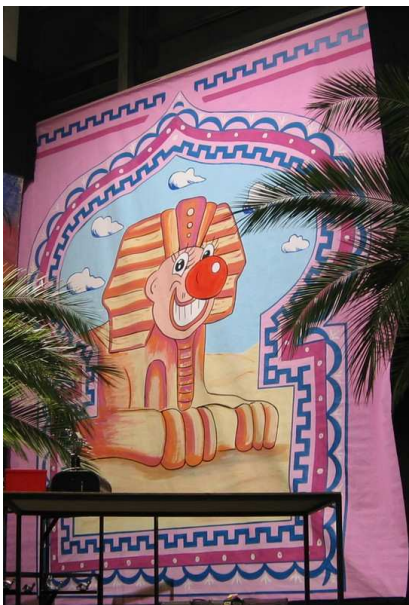

- Bühnenbilder und Kulissenbau
- Großraumdekorationen
- Mietmöbel
- Künstlervermittlung

Preisliste / Karneval

<i>Artikel - Nr.</i>	<i>Motive</i>	<i>Größe</i>	<i>Mietpreis in EUR pro Woche</i>
Rollkulissen			
1.221	Elvis	1500 x 500cm	1.000,-
1.222	Indianerbraut	500 x 500cm	350,-
1.223	Gasoline Station	500 x 500cm	350,-
1.224	Riverboot Jameika	1500 x 500cm	1.000,-
1.225	Delphine	500 x 500cm	350,-
1.226	Papageien	500 x 500cm	350,-
1.227	Die Karavane zieht weiter	1500 x 500cm	1.000,-
1.228	Sphinx	500 x 500cm	350,-
1.229	Aladin	500 x 500cm	350,-
1.230	Pyramiden	500 x 500cm	350,-
1.231	3 Chinesen	500 x 500cm	350,-

1.221

1.222

1.223

1.224

1.225

1.226

1.227

1.228

1.229

1.230

1.231

Karnevaldeko mit Düsseldorfer Motiven