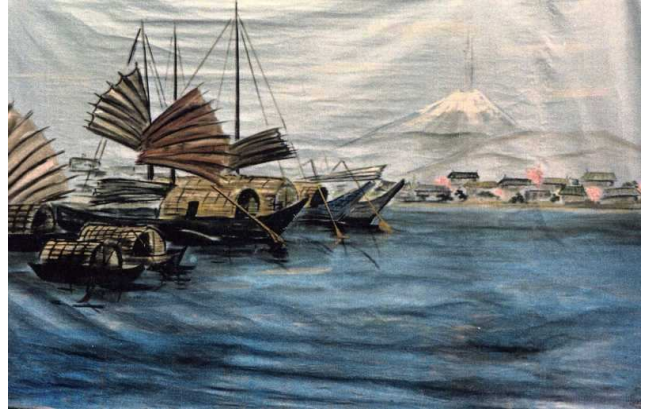

PROFEST KAHLERT

- Bühnenbilder und Kulissenbau
- Großraumdekorationen
- Mietmöbel
- Künstlervermittlung

Preisliste / Fernost

Rollkulissen	<i>Artikel Nr.</i>	<i>Motive</i>	<i>Größe</i>	<i>Mietpreis in EUR. pro Woche</i>
	1.147	Japan - Torii	300 x 450 cm	150,-
	1.148	Japan - Fudschijama	300 x 450 cm	150,-
	1.149	Honkong - Dschunke	300 x 450 cm	150,-
	1.150	Japan - Geisha's	480 x 1000 cm	400,-
	1.151	Indonesischer Tempel	300 x 450 cm	150,-
	1.193	Japan - Tempel	400 x 1000 cm	400,-
	1.158	Tempeltänzer - Indo.	200 x 300 cm	100,-
Bilder aus Kapa				
	1.152	Tempeltänzer - Indo.	140 x 300 cm	80,-
	1.153	Tempeltänzer - Indo.	140 x 300 cm	80,-
	1.154	Tempeltänzer - Indo.	140 x 300 cm	80,-
	1.155	Tempeltänzer - Indo.	140 x 300 cm	80,-
	1.156	Tempeltänzer - Indo.	140 x 300 cm	80,-
	1.157	Tempeltänzer - Indo.	140 x 300 cm	80,-
	1.159	Tempeltänzer - Indo.	200 x 300 cm	100,-
Bilder auf Rahmen				
	1.162 - 1.187	Japan - Bilder	120 x 200 cm	60,-
Plastische Dekoelemente				
	2.162	Geisha mit Teehauswand	120 x 200 cm	100,-
	2.132	japanische Lampion	80 cm Durchm.	20,-
	2.129	japanische Lampion	40 cm Durchm.	10,-
	2.133	China - Schirme	120 - 150 cm Durchm.	40,-
	2.134	China - Fächer	ca. 50 cm	20,-
	2.128	China - Rouleau	60 x 100 cm	30,-
	2.135	Bambuspflanzen	ca. 250 cm h	40,-
	2.130	Chinadach auf Säulen	280H x 350L x 100cm T	150,-
	2.163	China - Marktstand	100 x 250 x 220 cm	125,-

1.147

1.148

1.149

1.158

1.151

1.150

1.193

1.152